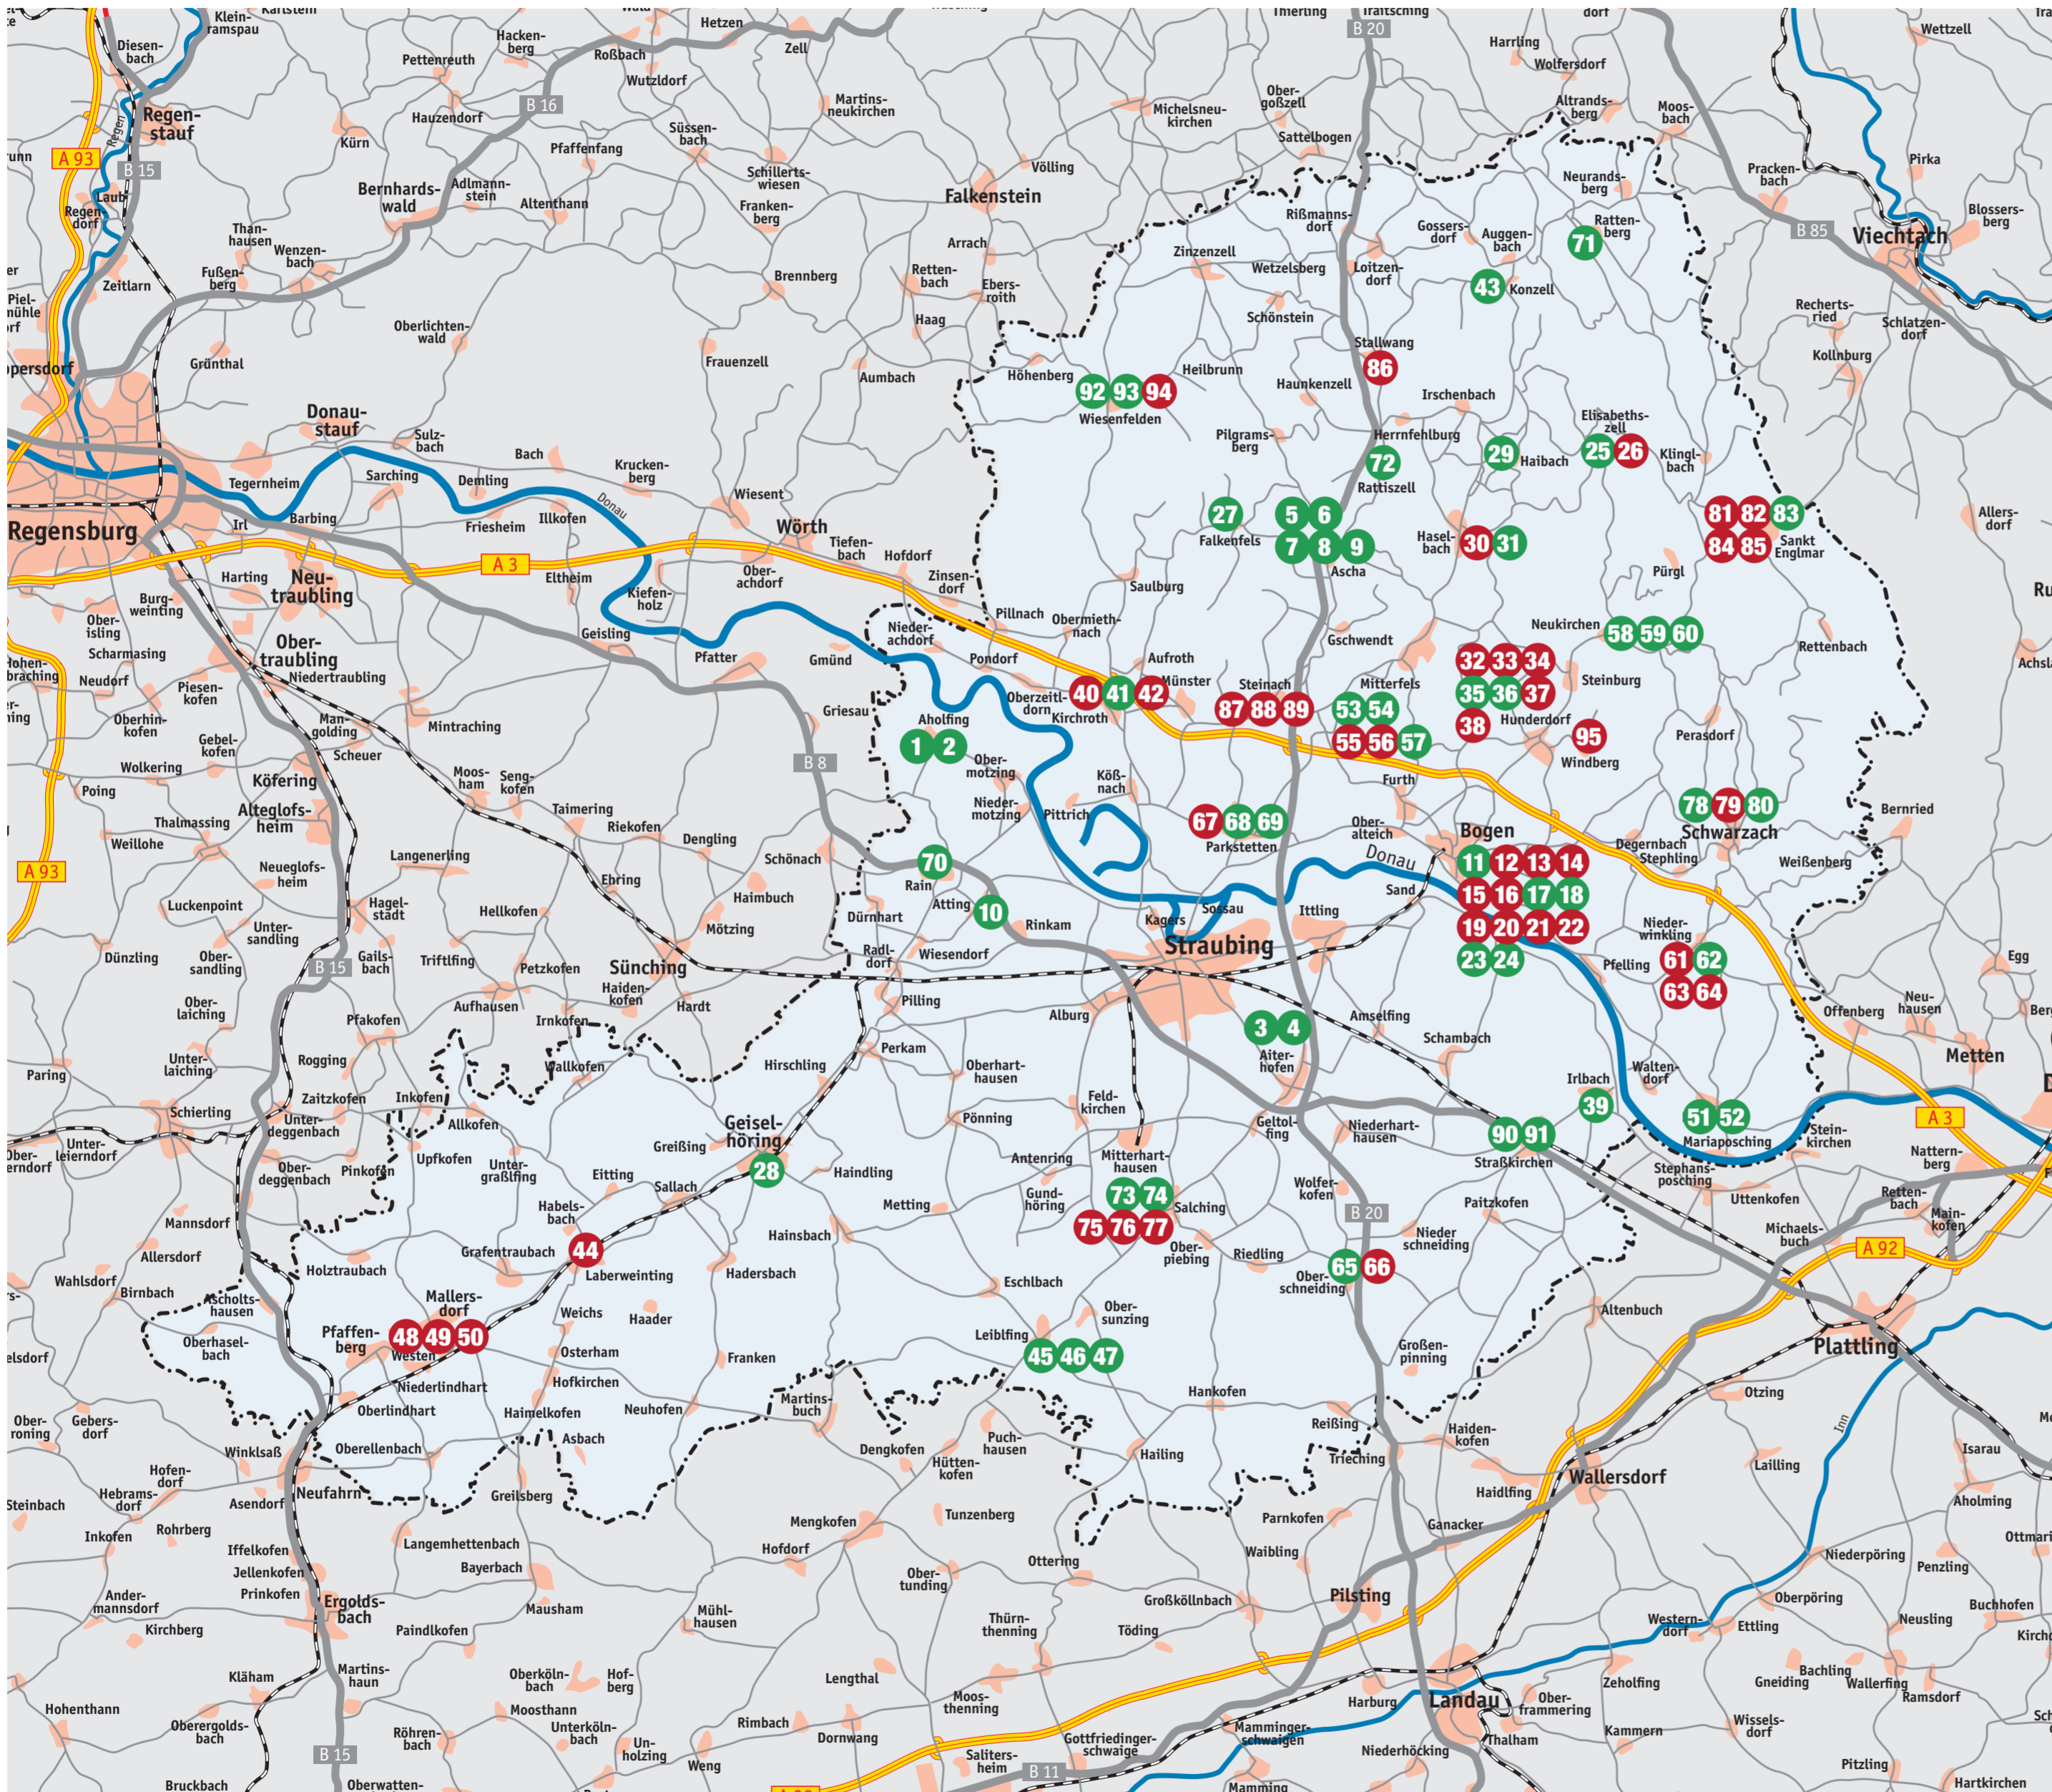

DEFIBRILLATORSTANDORTE IM LANDKREIS STRAUBING-BOGEN

- 1 Pfarrheim Aholing
94345 Aholing - Hauptstr. 22
- 2 Feuerwehrgerätehaus
Obermotzing
94345 Aholing
Niedermotzinger Str. 9
- 3 Sparkasse Aiterhofen
94330 Aiterhofen - Straubinger Str. 5
- 4 Vereinsheim FC Aiterhofen
94330 Aiterhofen - Untere Dorfstr. 36
- 5 Pumpwerk Gschwendt
94347 Ascha - Kinsachstr. 3a
- 6 Sparkasse Ascha
94347 Ascha - Straubinger Str. 12
- 7 Privathaus „Brau Manfred“
94347 Ascha - Untere Dorfstr. 24
- 8 Privathaus „Piendl Alois“
94347 Ascha - Willerszell 19a
- 9 Sportheim Ascha
94347 Ascha - Industriest. 22
- 10 Sparkasse Atting
94348 Atting - Hauptstr. 28
- 11 Sparkasse Bogen
94327 Bogen - Bahnhofstr. 12
- 12 Arztpraxis
Dr. Waas / Dr. Sommer / Dr. Picucci
94327 Bogen - Bahnhofstr. 15
- 13 Gemeinschaftspraxis
Drs. Kausch/Lippert
94327 Bogen - Bahnhofstr. 24
- 14 Deceuninck Germany GmbH Bogen
94327 Bogen - Bayerwaldstr. 18
- 15 Kulturforum Oberalteich
94327 Bogen - Klosterhof 1
- 16 Städtisches Stadion Bogen
94327 Bogen - Kostaust. 7
- 17 Garage Rathaus
94327 Bogen - Stadtplatz 56
- 18 Klinikum Bogen
94327 Bogen - Mussinanstr. 8
- 19 Facharztzentrum Bogen
Praxis Dr. Coman
94327 Bogen - Mussinanstr. 31
- 20 Arztpraxis Dr. Stelzer
94327 Bogen - Peter-Rosegger-Str. 4
- 21 THW Bogen
94327 Bogen - Petersgewanne 7
- 22 Veit-Höser-Gymnasium Bogen
94327 Bogen - Wittelsbacherstr. 4
- 23 Firma Schnupp
94327 Bogen - Further Str. 63
- 24 Sparkasse Bogen
94327 Bogen - Bahnhofstr. 12
- 25 Hotel Mariandl (6.00 - 1.00 Uhr)
94353 Elisabethzell - Azoplatz 3
- 26 Arztpraxis Dr. Götz
94353 Elisabethzell
St.-Elisabeth-Str. 2
- 27 Raiffeisenbank Falkenfels
94350 Falkenfels - Oberhofer Str. 9
- 28 Sparkasse Geiselhöring
94333 Geiselhöring - Am Stadtplatz 6
- 29 Sparkasse Haibach
94353 Haibach - Schulstr. 1
- 30 Fachklinik Haselbach
94354 Haselbach - Kneippstr. 5
- 31 Rathaus Haselbach
94354 Haselbach - Straubinger Str. 19
- 32 Feuerwehrgerätehaus
Au vorm Wald
94336 Hunderdorf
Au vorm Wald 30a
- 33 Arztpraxis Dr. Hartmann
94336 Hunderdorf - Kirchgasse 8
- 34 Raiffeisenbank Hunderdorf
94336 Hunderdorf - Quellenweg 2
- 35 Rasthaus Bayerischer Wald Süd
94336 Hunderdorf - Sollach 9
- 36 Feuerwehrgerätehaus Steinburg
94336 Hunderdorf - Steinburg 4
- 37 Rasthaus Bayerischer Wald Nord
94336 Hunderdorf - Stetten 7a
- 38 Metzgerei Sandbiller
94336 Hunderdorf - Windberger Str. 2
- 39 Feuerwehrgerätehaus Irlbach
94342 Irlbach - Straßkirchner Str. 19
- 40 Golfplatz Stadt und Land Straubing
94356 Kirchroth - Bachhof 9
- 41 Raiffeisenbank Kirchroth
94356 Kirchroth - Dekan-Seitz-Str. 16
- 42 Kreisbrandrat Uttendorfer
94356 Kirchroth - Dekan-Seitz-Str. 21
- 43 Raiffeisenbank Konzell
94357 Konzell - St.-Martin-Str. 1
- 44 Kirche Laberweinting
94082 Laberweinting
Straubinger Str. 18
- 45 Feuerwehrhaus Hankofen
94339 Leiblfing - Kolbstr. 1
- 46 Gemeinschaftspraxis Leiblfing
94339 Leiblfing - Oberwaltinger Str. 7
- 47 Raiffeisenbank Leiblfing
94339 Leiblfing - Straubinger Str. 14
- 48 Turnhalle Burkhardt Gymnasium
Mallersdorf-Pfaffenberg
84066 Mallersdorf-Pfaffenberg
Burkhardtstr. 3
- 49 Hallenbad Mallersdorf-Pfaffenberg
84066 Mallersdorf-Pfaffenberg
Holztraubacher Str. 10
- 50 Privatbrauerei Stöttner
84066 Mallersdorf-Pfaffenberg
Marktplatz 9
- 51 Rathaus Loham
94553 Mariaposching - Schloßstr. 9
- 52 Feuerwehrhaus Breitenhausen
94553 Mariaposching - Dorfstr. 10
- 53 Werkstätte Mitterfels
94360 Mitterfels - Bayerwaldstr. 40
- 54 Sparkasse Mitterfels
94360 Mitterfels - Lindenstr. 4
- 55 Freibad Mitterfels
94360 Mitterfels - Steinburger Str. 4
- 56 Arztpraxis Dr. Höning / Dr. Malterer
94360 Mitterfels - Wehoferfeldring 1
- 57 Raiffeisenbank Mitterfels
94360 Mitterfels - Lindenstr. 15
- 58 Raiffeisenbank Neukirchen
94362 Neukirchen - Hauptstr. 1
- 59 Feuerwehrgerätehaus Obermühlbach
94362 Neukirchen - Dorfstr. 16
- 60 Gemeindeamt Neukirchen
94362 Neukirchen - Hauptstr. 2
- 61 TE Connectivity Industrial GmbH
94559 Niederwinkling
94559 Niederwinkling - Industriest. 3
- 62 Raiffeisenbank Niederwinkling
94559 Niederwinkling - Hauptstr. 28
- 63 Rathaus Haselbach
94559 Niederwinkling - Industriest. 3
- 64 Dichtungstechnik Wallstabe &
Schneider GmbH & Co. KG
94559 Niederwinkling
Straße der Dichtungstechnik 2
- 65 Schmerbeck GmbH & Co. KG
94363 Oberschneiding - Hölldorf 6a
- 66 Antoniusheim Münchshöfen
94363 Oberschneiding
Münchshöfen 25
- 67 Arztpraxis Dr. Bauer / Dr. Schreiber
94365 Parkstetten - Rathausplatz 9
- 68 Raiffeisenbank Parkstetten
94365 Parkstetten
Straubinger Str. 43
- 69 Sparkasse Parkstetten
94365 Parkstetten
Straubinger Str. 8
- 70 Sparkasse Rain
94369 Rain - Schloßplatz 2
- 71 Raiffeisenbank Rattenberg
94371 Rattenberg - Hauptstr. 14
- 72 Raiffeisenbank Rattiszell
94372 Rattiszell - Straubinger Str. 3
- 73 Gemeindebücherei Salching
94330 Salching - Am Reichenederhof 1
- 74 Bürger&Kultur-Treffpunkt
Oberpieping
94330 Salching - Dorfstr. 14
- 75 Sturm-Gruppe
94330 Salching - Industriest. 10
- 76 Vogl Elektronik GmbH
94330 Salching
Pieringer Stadtweg 1
- 77 Arztpraxis Ertl / Dr. Becher
94330 Salching - Rosengasse 2
- 78 FFW Albertsried
94374 Schwarzach - Albertsried 6
- 79 MVZ Schwarzach OrthoMed
gemeinnützige GmbH
94374 Schwarzach - Dekan-Graf-Str. 8
- 80 Volksbank Schwarzach
94374 Schwarzach - Marktplatz 11
- 81 Arztpraxis
94379 St. Englmar - Bayerweg 57
- 82 KFH Dialyse St. Englmar
94379 St. Englmar - Bayerweg 9
- 83 Volksbank St. Englmar
94379 St. Englmar - Kirchplatz 4
- 84 Wald Wipfel Weg Restaurant
94379 St. Englmar - Maibrunn 2a
- 85 Berghotel Maibrunn
94379 St. Englmar - Maibrunn 1
- 86 Arztpraxis Dr. Hartmuth
94375 Stallwang - Dorfplatz 10
- 87 Arztpraxis Dr. Zollner / Dr. Schlögel
94377 Steinach - Bayerwaldstr. 1
- 88 Firma Atlas-Kern
94377 Steinach - Gewerbering 3
- 89 Arztpraxis Dr. Gluth-Sigl
94377 Steinach
Ludwig-Lehner-Str. 14
- 90 Sparkasse Niederbayern-Mitte
94342 Straßkirchen
Straubinger Str. 6
- 91 Feuerwehrgerätehaus Schambach
94342 Straßkirchen - Schulstr. 2
- 92 Raiffeisenbank Wiesenfelden
94344 Wiesenfelden
Falkensteiner Str. 26
- 93 Schütz GmbH
94344 Wiesenfelden - Geraszell 90
- 94 Arztpraxis Dr. Engl, Zinzendorf
94344 Wiesenfelden
Zirnberger Str. 7
- 95 Kloster Windberg
94336 Windberg - Pfarrplatz 22